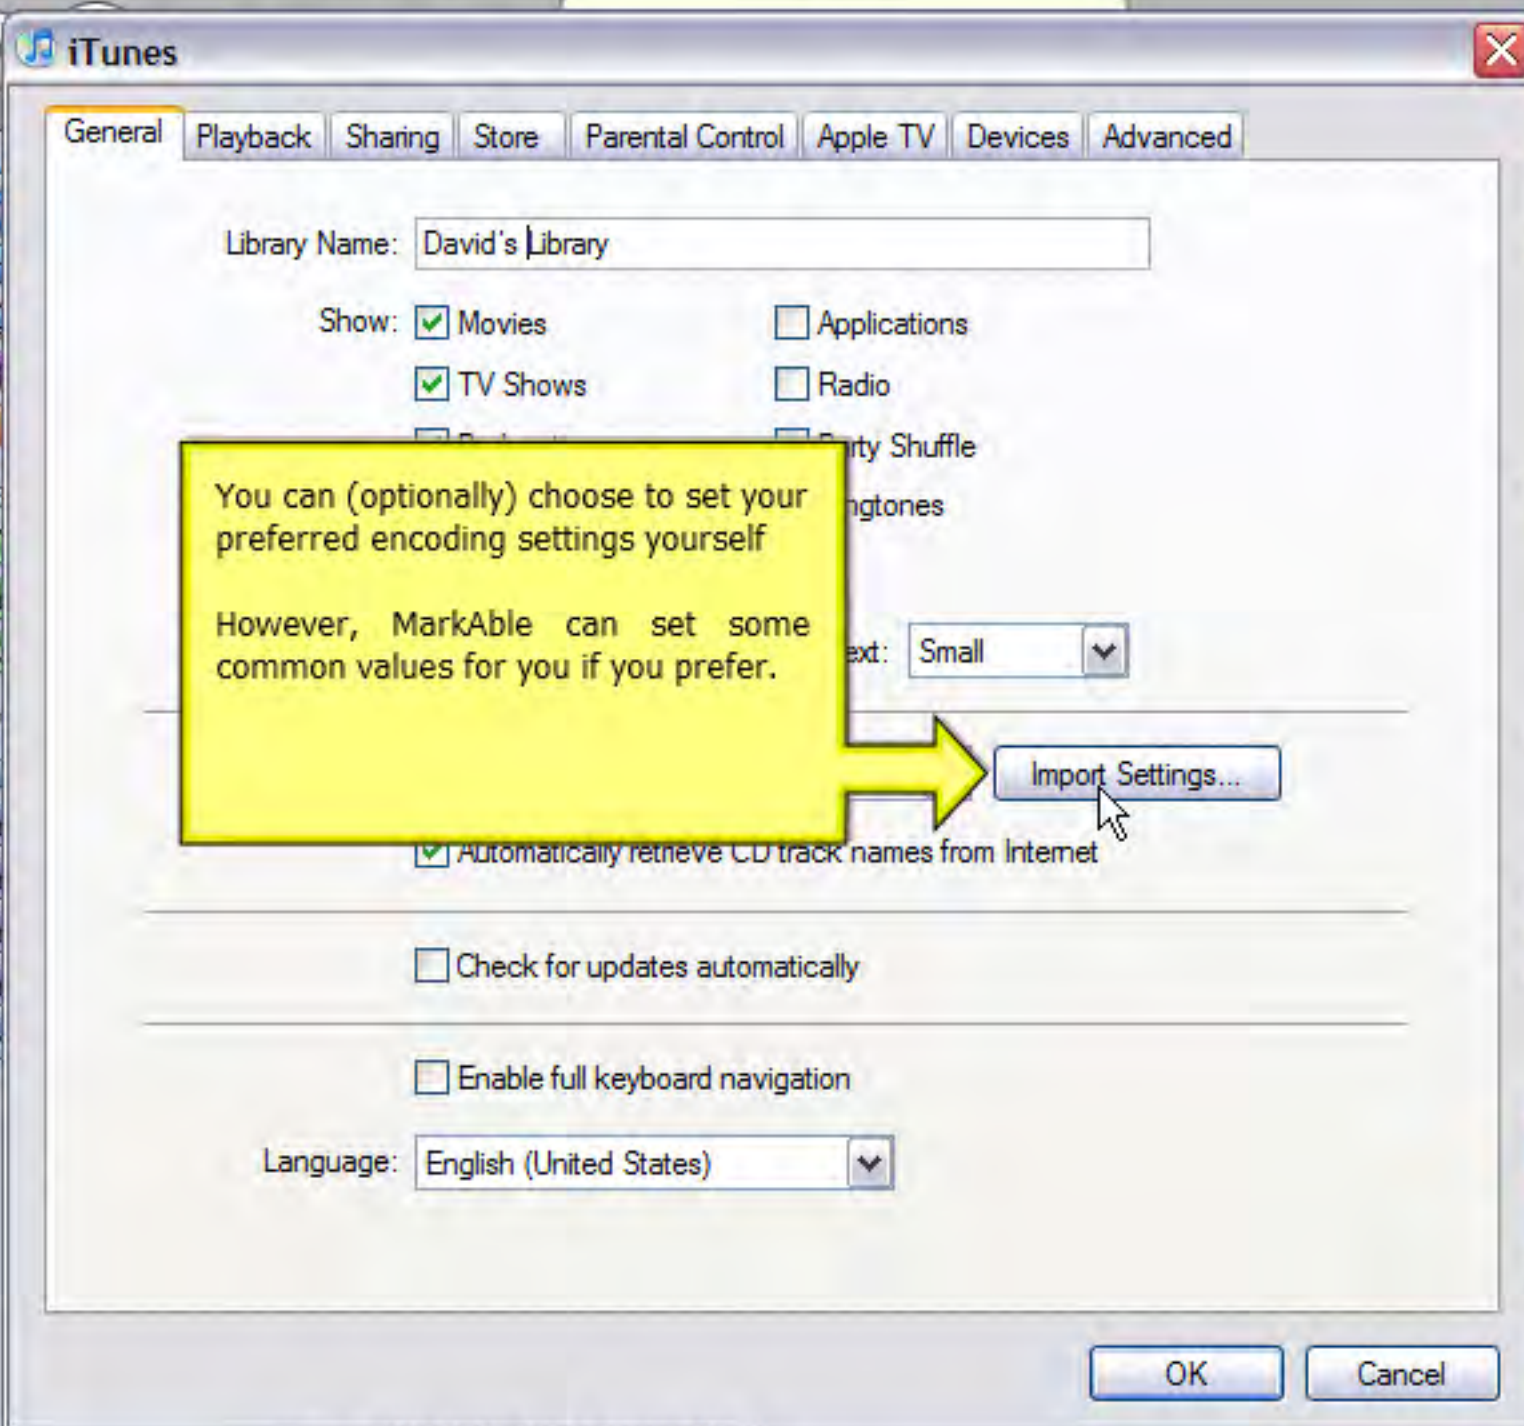

33 of 39 0

 Liebster Jesu mein Verlangen R II. Menuet I - Weichet nur betrubte Schatten Weichet nur betrubte Schatten Sports et divertissements - Le Pique-Nique

Search

sum

tion 1

ey

Voce Sola

ficat in D major, B